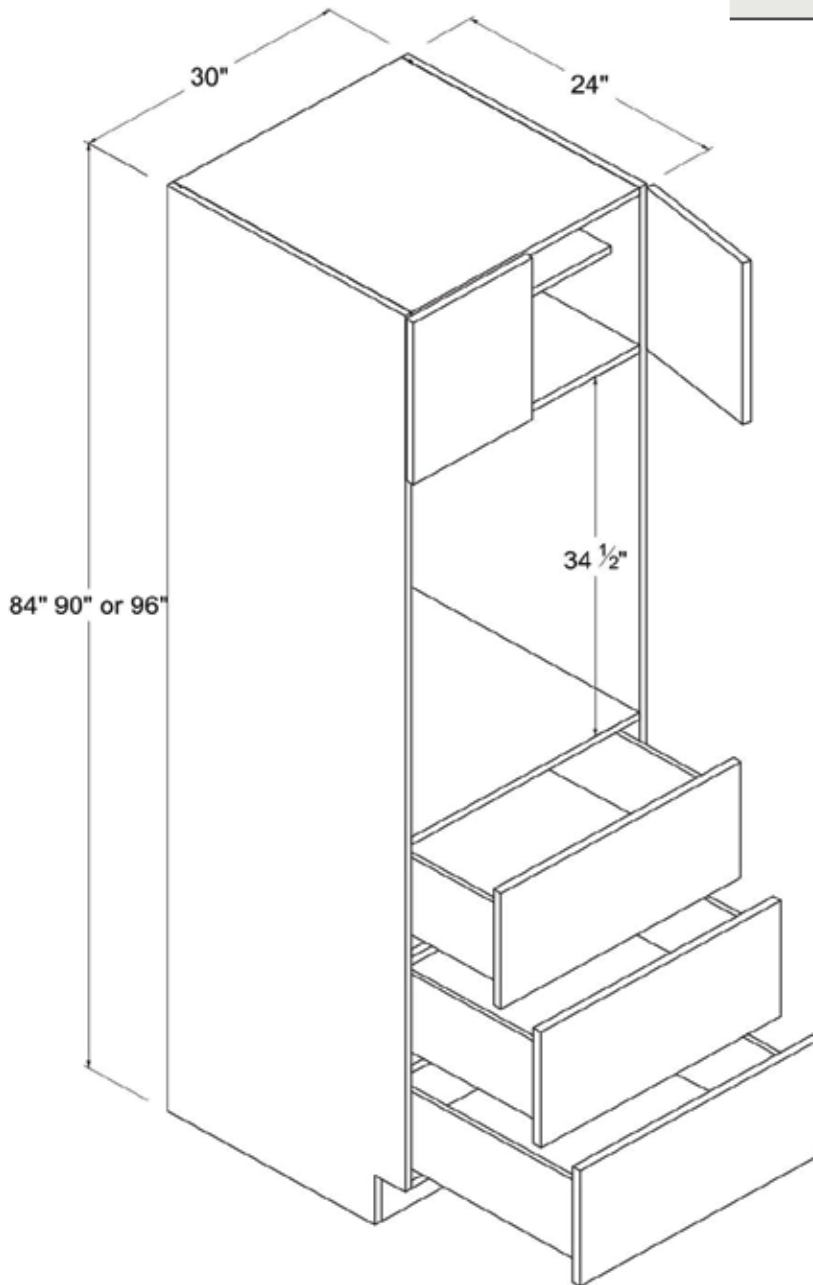

30"W

Single Oven Pantry

Item Code		W	H	D
0308424	Cabinet	30	84	24
	Door	14 7/8	14 7/8	3/4
	Small Drawer	29 7/8	6	3/4
	Big Drawer	29 7/8	11 3/4	3/4
0309024	Cabinet	30	90	24
	Door	14 7/8	20 7/8	3/4
	Small Drawer	29 7/8	6	3/4
	Big Drawer	29 7/8	11 3/4	3/4
0309624	Cabinet	30	96	24
	Door	14 7/8	26 7/8	3/4
	Small Drawer	29 7/8	6	3/4
	Big Drawer	29 7/8	11 3/4	3/4