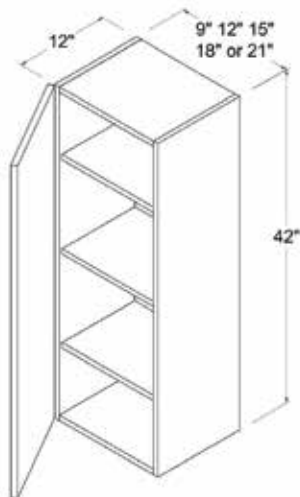

Wall Cabinet Single Door

Item Code		W	H	D
W0942	Cabinet	9	42	12
	Door	8 7/8	41 7/8	3/4
W1242	Cabinet	12	42	12
	Door	11 3/8	41 7/8	3/4
W1542	Cabinet	15	42	12
	Door	14 7/8	41 7/8	3/4
W1842	Cabinet	18	42	12
	Door	17 /8	41 7/8	3/4
W2142	Cabinet	21	42	12
	Door	20 7/8	41 7/8	3/4