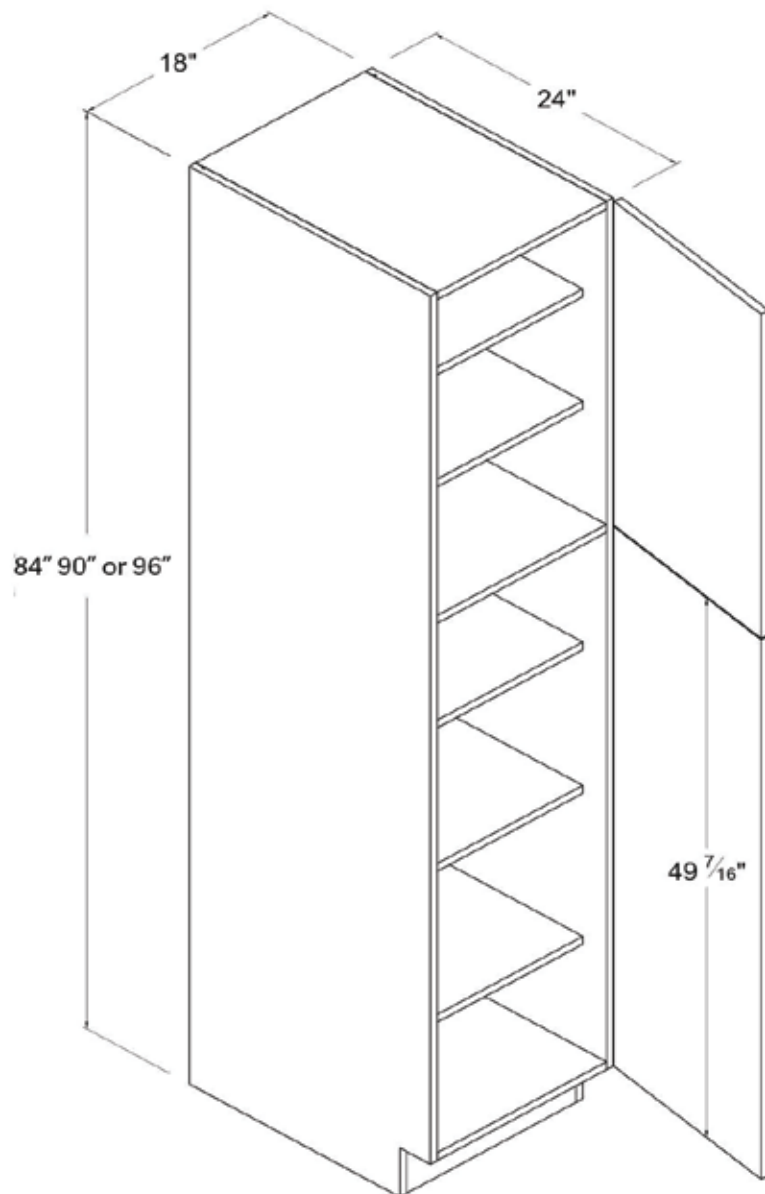

Utility Pantry

18"W

Item Code		W	H	D
U188424	Cabinet	18	84	24
	Top Door	17 7/8	29 7/8	3/4
	Bottom Door	17 7/8	49 7/16	3/4
U189024	Cabinet	18	90	24
	Top Door	17 7/8	35 7/8	3/4
	Bottom Door	17 7/8	49 7/16	3/4
U189624	Cabinet	18	96	24
	Top Door	17 7/8	41 7/8	3/4
	Bottom Door	17 7/8	49 7/16	3/4