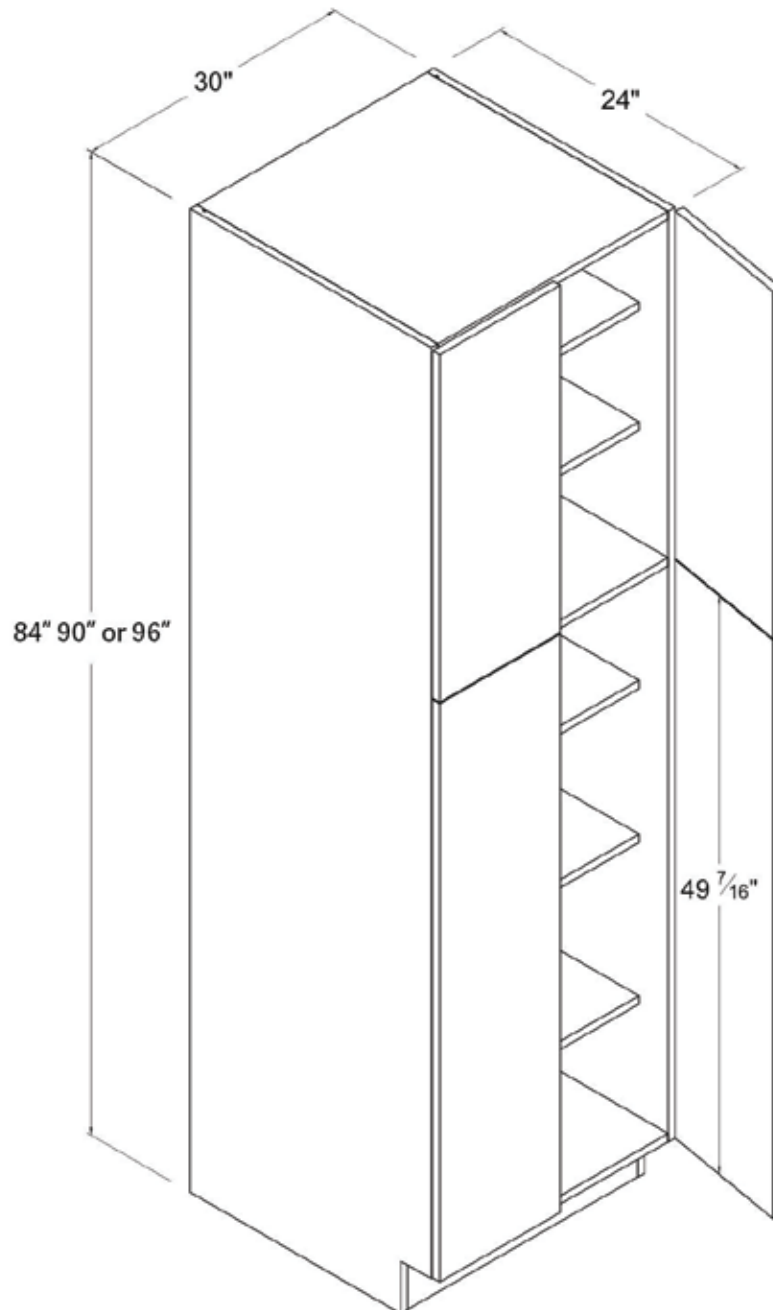

Utility Pantry

30"W

Item Code		W	H	D
U308424	Cabinet	30	84	24
	Top Door	14 7/8	29 7/8	3/4
	Bottom Door	14 7/8	49 7/16	3/4
U309024	Cabinet	30	90	24
	Top Door	14 7/8	35 7/8	3/4
	Bottom Door	14 7/8	49 7/16	3/4
U309624	Cabinet	30	96	24
	Top Door	14 7/8	41 7/8	3/4
	Bottom Door	14 7/8	49 7/16	3/4