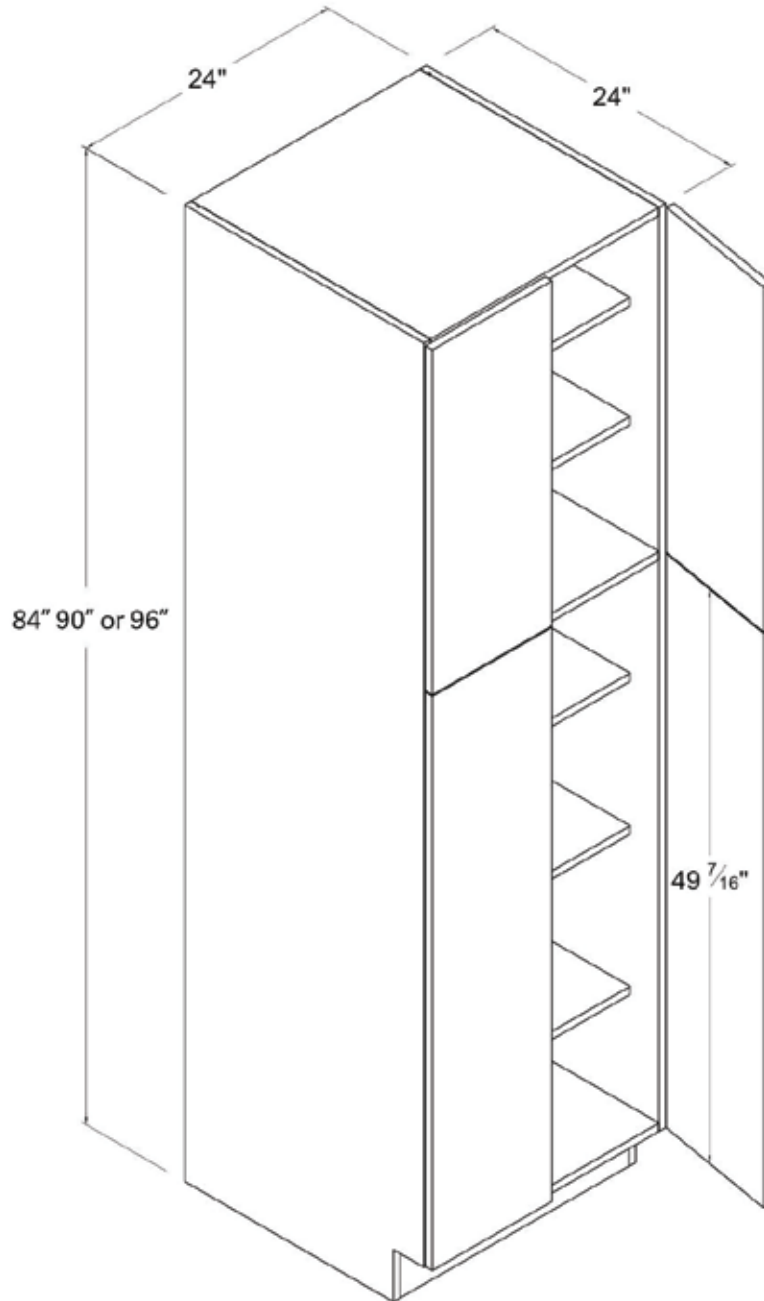

24"W

Utility Pantry

Item Code		W	H	D
U248424	Cabinet	24	84	24
	Top Door	11 7/8	29 7/8	3/4
	Bottom Door	11 7/8	49 7/16	3/4
U249024	Cabinet	24	90	24
	Top Door	11 7/8	35 7/8	3/4
	Bottom Door	11 7/8	49 7/16	3/4
U249624	Cabinet	24	96	24
	Top Door	11 7/8	41 7/8	3/4
	Bottom Door	11 7/8	49 7/16	3/4